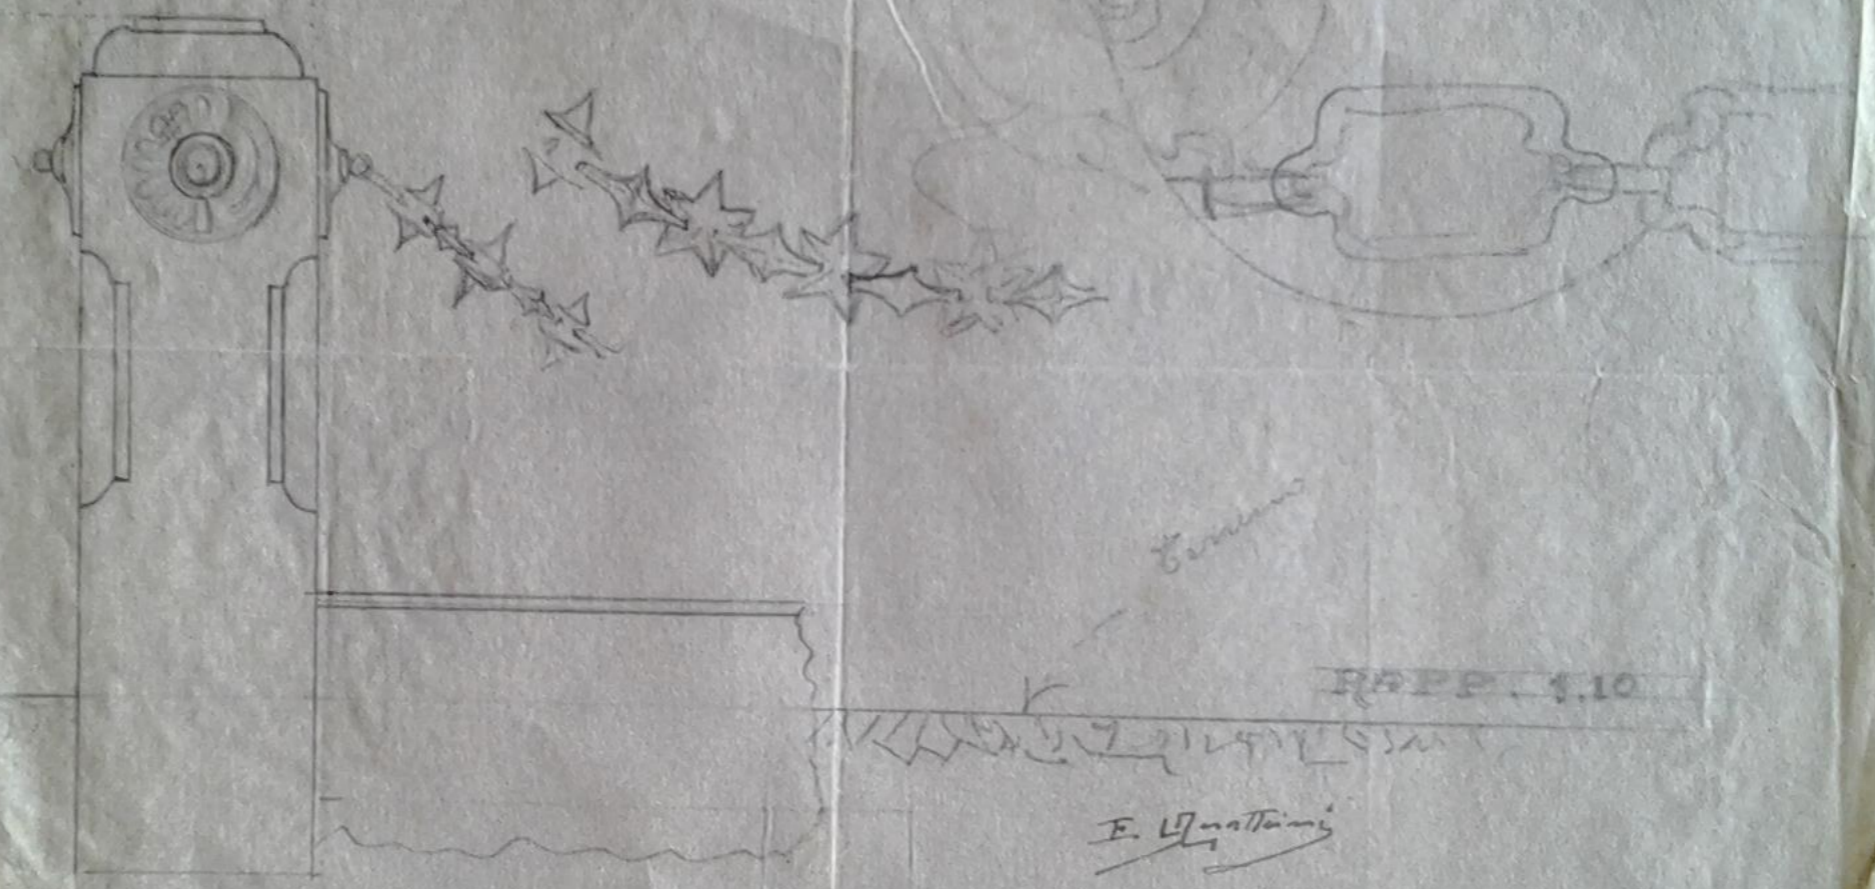

LA FONDAZIONE PUO' ESSERE DI PROFONDITA' 40 CENT. E TENUTA
PIU' BASSA DEL LIVELLO DELLA PIAZZA CENT 20

GUALDO TADINO
PIANTA DI PIAZZA GARIBALDI

35

1.00

2

Caricatura

RAPP. 1.10

E. Quattani