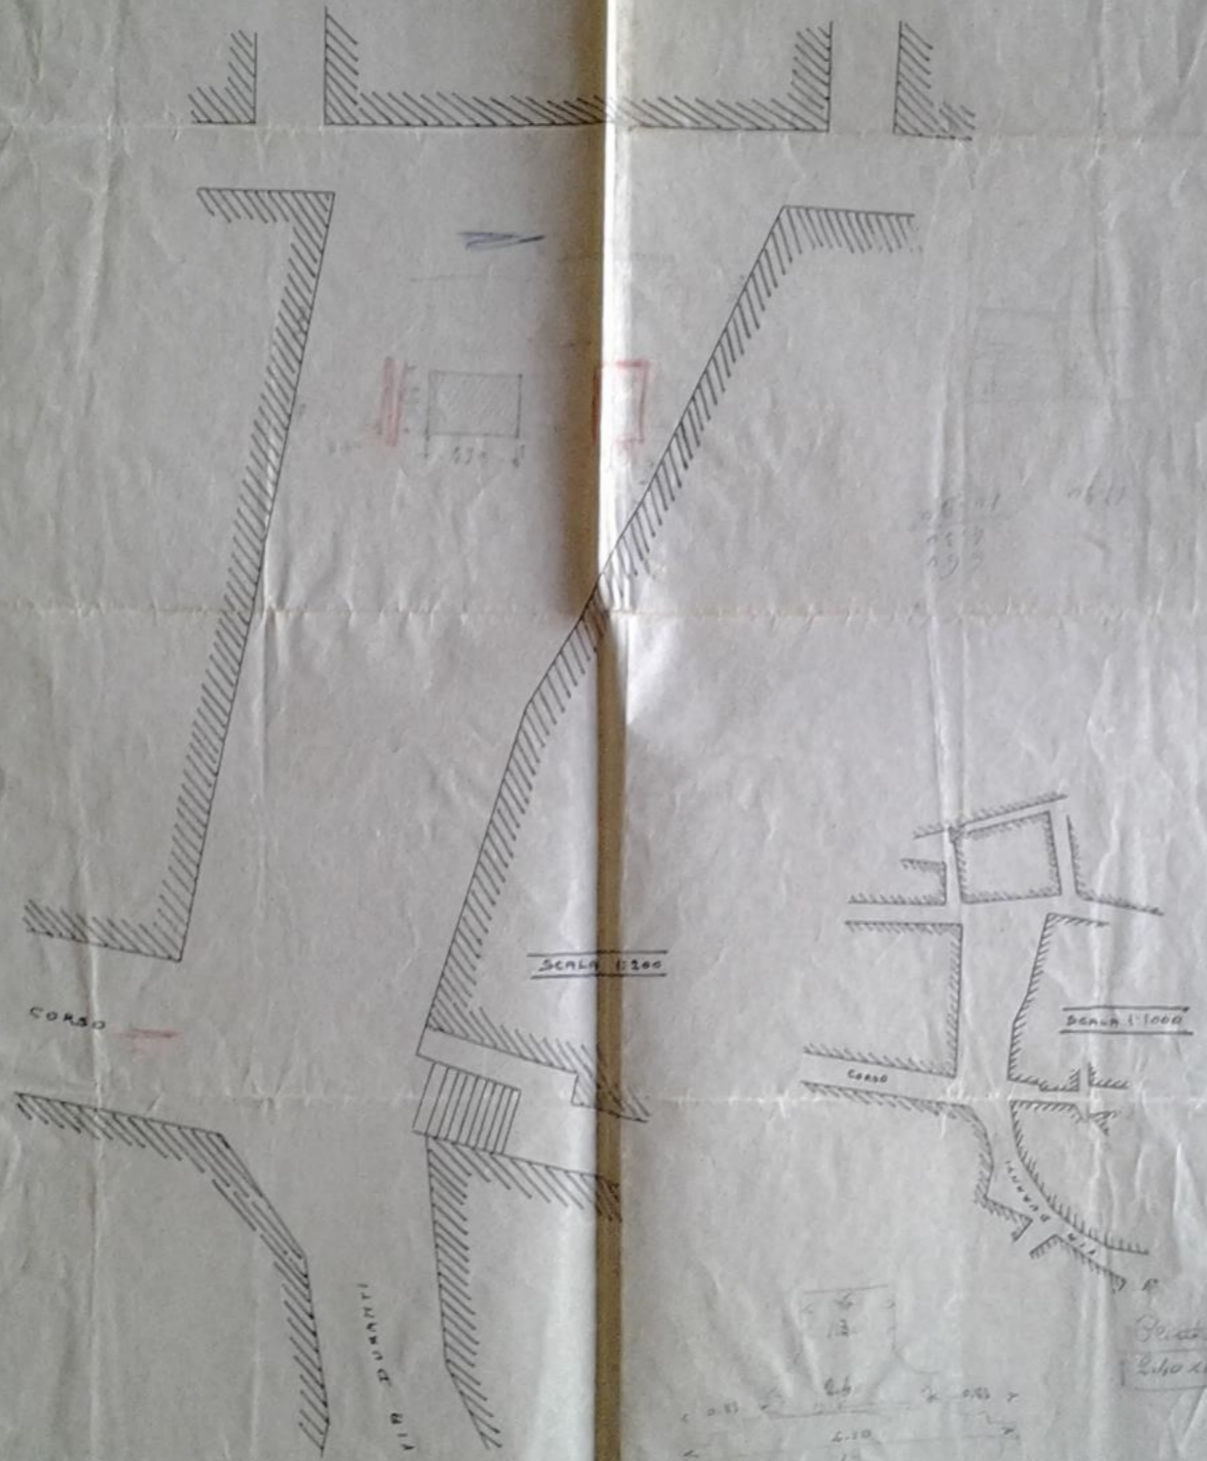

LA FONDAZIONE PUO' ESSERE DI PROFONDITA' 40 CENT. E TENUTA
PIU' BASSA DEL LIVELLO DELLA PIAZZA CENT 20

GUALDO TADINO
PIANTA DI PIAZZA GARIBALDI

35

1.00

2

Caricatura

RAPP. 1.10

E. Quattani