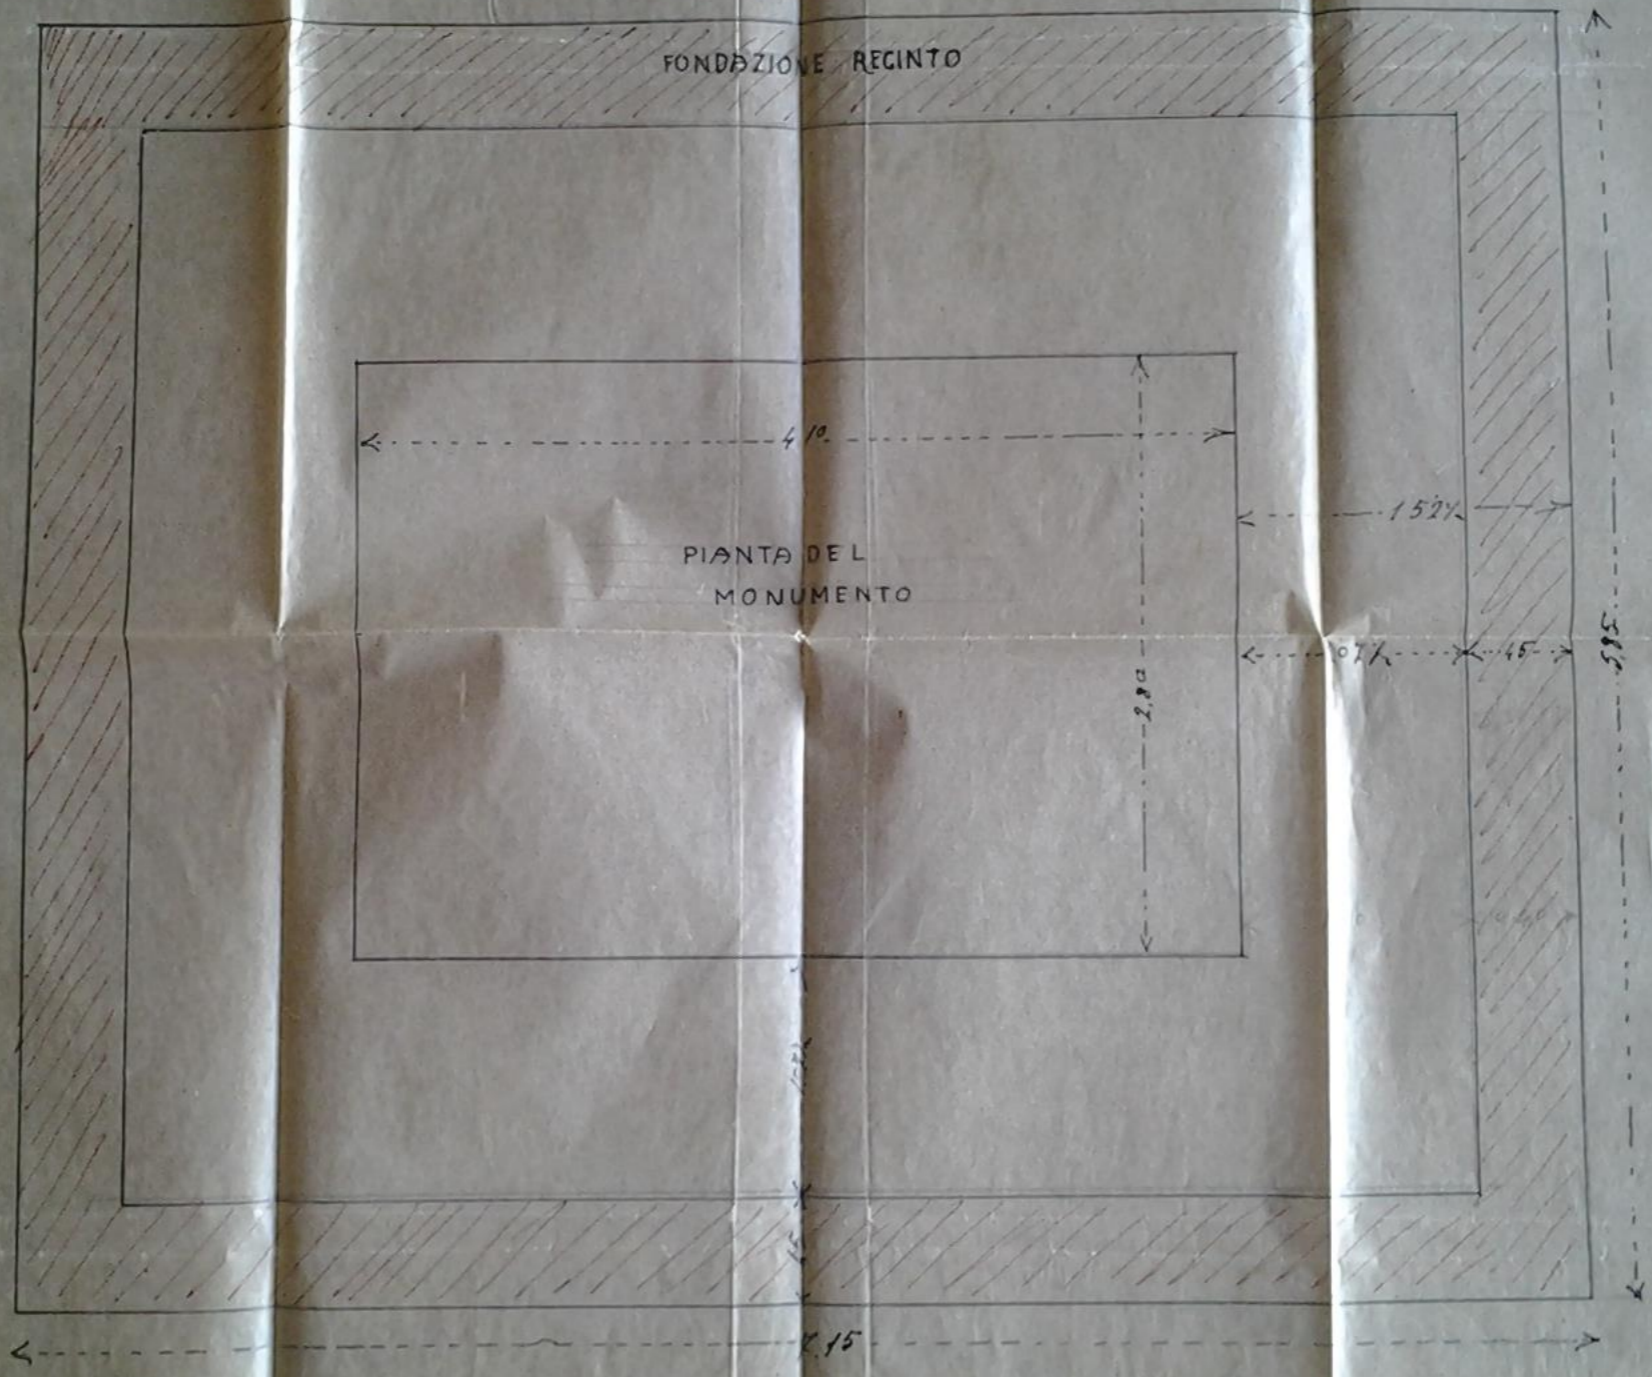

LA FONDAZIONE PUO' ESSERE DI PROFONDITA' 40 CENT. E TENUTA
PIU' BASSA DEL LIVELLO DELLA PIAZZA CENT 20

GUALDO TADINO
PIANTA DI PIAZZA GARIBALDI

35

1.00

2

Caricatura

RAPP. 1.10

E. Quattani